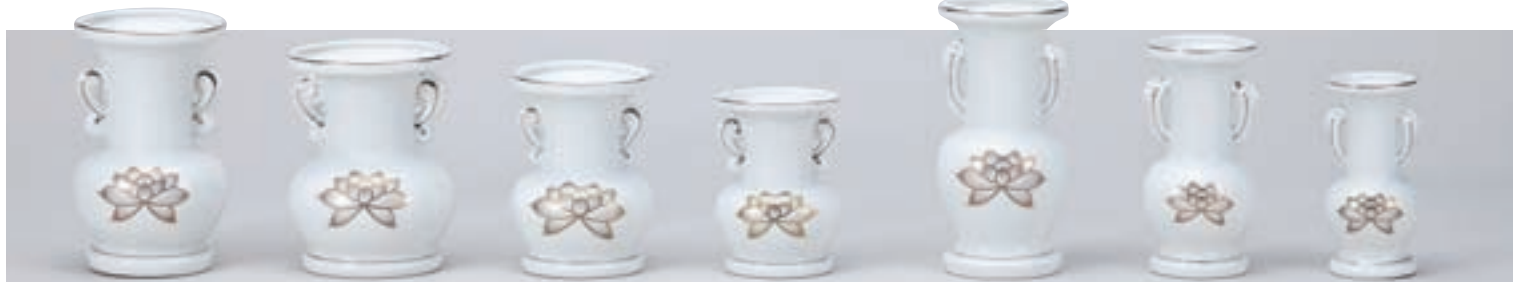

790-201-529
1,830円
白金蓮6.0玉仏花
(H16.5) 6入

790-202-529
1,350円
白金蓮5.0玉仏花
(H14) 9入

790-203-529
1,060円
白金蓮4.5玉仏花
(H13) 12入

790-204-529
830円
白金蓮4.0玉仏花
(H11.5) 16入

790-205-529
1,400円
白金蓮7.0並仏花
(H17) 8入

790-206-529
800円
白金蓮6.0並仏花
(H15) 20入

790-207-529
600円
白金蓮5.0並仏花
(H12.8) 30入