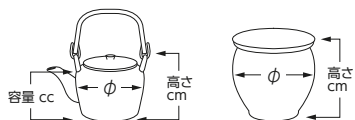

インテリア
小物

花瓶

仏神具

傘立

- 725-101-952 **880円** [木]細口当り棒 白木13.0(39) 571921695
 725-102-952 **800円** [木]細口当り棒 白木12.0(36) 571921795
 725-103-952 **680円** [木]細口当り棒 白木10.0(30) 571921895
 725-104-952 **480円** [木]細口当り棒 白木8.0(24) 571921995
 725-105-952 **360円** [木]細口当り棒 白木6.0(18) 571922095
 725-106-952 **320円** [木]細口当り棒 白木5.0(15) 571922295
 725-107-952 **300円** [木]細口当り棒 白木4.0(12) 571922195