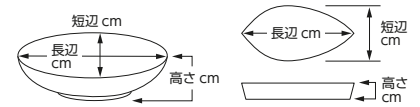

NEW

221-403-012 **1,180円**
均窯グリーン 縄目楕円皿
(24×19.5×2.5) 922530301

221-404-012 **1,180円**
均窯スカイ 縄目楕円皿
(24×19.5×2.5) 822030301

- 刺身
- 向付
- 中鉢
- 小鉢
- 小付
- 珍味
- 松花堂
- 前菜皿
- 付出皿
- 焼物皿
- 天皿
- 香水
- 蓋物
- 蒸碗
土瓶蒸し
- 小皿
- 和皿
- 多用皿
- 多用鉢
- 盛込鉢
- 盛込皿
- 酒器
- フリー
カップ
- そば用品
薬味皿
- めん皿
- 井
多用井
- 波佐見焼
特選
- 茶漬碗
飯碗
- 土瓶
ポット
急須
- 湯呑
千茶
- カスター
卓上小物
- 箸置
- レンジ
スプーン
- 灰皿