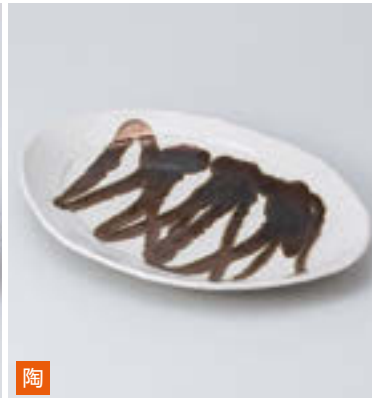

221-203-262 **1,400円**
金彩オーバル24皿(23.8×16×3.2) 822120526

陶